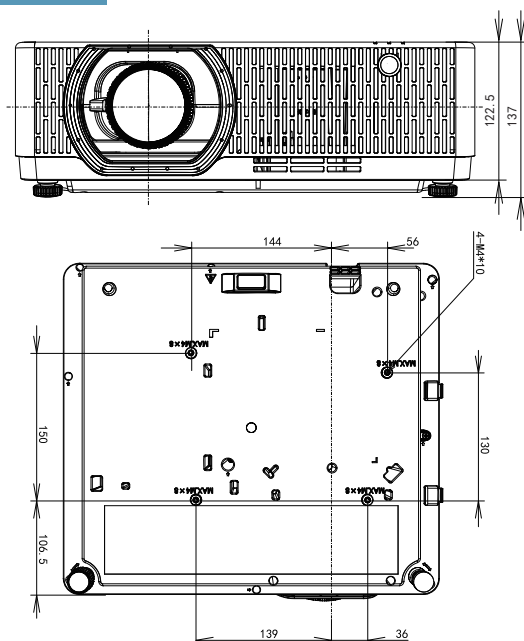

KVU800

輕巧方便好攜帶，安裝容易好設定。8200流明高亮度，雷射光源壽命可達2萬小時，正常光源下依舊看得清楚亮眼色彩。

特色

- 8200流明高亮度
- 5,000,000:1 高對比
- 內建梯形修正
- 2 HDMI端子

外型尺寸

1. 型號	KVU800 (環標證號: 22981 / 商品驗證登錄證書號碼: CI452069620172號01)
2. 投影技術	三片 TFT LCD 雷射光源
3. 投影尺寸	30 ~ 300吋(183.1公分投影70吋畫面)
4. 投影方式	前投、後投、懸掛皆可投影
5. 畫素	6,912,000畫素
6. 視訊畫素	掃瞄密度1200條
7. 亮度	8200流明 (白色亮度: ANSI 8200流明 / 彩色亮度: ANSI 8200流明)
8. 對比	5,000,000:1
9. 解析度	標準: WUXGA 1920x1200 ; 支援: UXGA 1600x1200
10. 輸出畫面比例	16:10 (標準) ; 4:3/16:9(支援)
11. 鏡頭規格	1.6倍光學變焦 / 具ZOOM 及 Focus 調整功能
12. 投影距離	0.765m ~ 12.885m
13. 投射比例	1.2 ~ 2.0 :1
14. 掃描頻率	水平: 15~100KHz; 垂直: 24~85Hz
15. 視頻相容性	PAL, SECAM, NTSC 4.43, PAL-M, PAL-N
16. HDTV相容性	480i, 480p, 576i, 576p, 720p, 1080i, 1080p
17. 電腦相容	PC, VGA, SVGA, XGA, SXGA, WXGA, UXGA, WUXGA, Mac
18. 梯形修正	內建梯形修正 垂直: +/-30°, 水平修正: +/-30°; 桶形修正, 枕形修正 邊角校正(4角, 6角), 網格校正
19. 輸入端子	VGA x1(RGB; D-SUB 15 pin) ; HDMI x2(ver. 1.4B) ; USB-A x1 ; USB-B x1(投影顯示) ; RJ 45 x1(投影顯示) ; HDBaseT x1 ; Audio in(mini jack, 3.5mm) x1
20. 輸出端子	VGA x1, Audio out (mini-jack, 3.5mm) x1
21. 控制端子	RS-232x1, RJ45 x1(控制), USB-B (for upgrade)x1
22. 音源輸出	16W喇叭
23. 尺寸	405mm(W)x358mm(H)x137mm(D)
24. 重量	7.9 Kg
25. 電源	AC 100V ~ 240V (具過熱自動斷電保護機制)
26. 消耗電力	Max. 360W, Standby <0.5W
27. 標準配件	無線遙控器、電源線、電腦線、快速安裝手冊
28. 備註	以上規格即設備以實機為主，其他配備以市售原廠型錄為準。
29. 產地	台灣製造

*以上規格即設備以實機為主，其他配備以市售原廠型錄為準。

輸出入端子