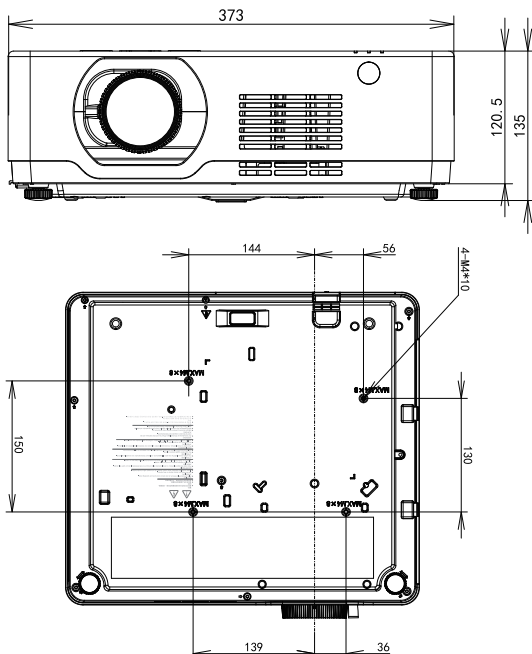

KVU700

輕巧方便好攜帶，安裝容易好設定。7200流明高亮度，雷射光源壽命可達2萬小時，正常光源下依舊看得清楚亮眼色彩。

特色

- 7200流明高亮度
- 5,000,000:1 高對比
- 內建梯形修正
- 2 HDMI端子

外型尺寸

1. 型號	KVU700 (環標證號：22981 / 商品驗證登錄證書號碼：CI452069620172號01)
2. 投影技術	三片 TFT LCD 雷射光源
3. 投影尺寸	30 ~ 300吋(183.1公分投影70吋畫面)
4. 投影方式	前投、後投、懸掛皆可投影
5. 畫素	6,912,000畫素
6. 視訊畫素	掃瞄密度1200條
7. 亮度	7200流明 (白色亮度: ANSI 7200流明 / 彩色亮度: ANSI 7200流明)
8. 對比	5,000,000:1
9. 解析度	標準: WUXGA 1920x1200 ; 支援: UXGA 1600x1200
10. 輸出畫面比例	16:10 (標準) ; 4:3/16:9(支援)
11. 鏡頭規格	1.6倍光學變焦 / 具ZOOM 及 Focus 調整功能
12. 投影距離	0.765m ~ 12.885m
13. 投射比例	1.2 ~ 2.0 :1
14. 掃描頻率	水平：15~100KHz；垂直：24~85Hz
15. 視頻相容性	PAL, SECAM, NTSC 4.43, PAL-M, PAL-N
16. HDTV相容性	480i, 480p, 576i, 576p, 720p, 1080i, 1080p
17. 電腦相容	PC, VGA, SVGA, XGA, SXGA, WXGA, UXGA, WUXGA, Mac
18. 梯形修正	內建梯形修正 垂直：+/-30°，水平修正：+/-30°；桶形修正,枕形修正 邊角校正(4角, 6角), 網格校正
19. 輸入端子	VGA x1(RGB; D-SUB 15 pin) ; HDMI x2(ver. 1.4B) ; USB-A x1 ; USB-B x1(投影顯示) ; RJ 45 x1(投影顯示) ; HDBaseT x1 ; Audio in(mini jack, 3.5mm) x1
20. 輸出端子	VGA x1, Audio out (mini-jack, 3.5mm) x1
21. 控制端子	RS-232x1, RJ45 x1(控制), USB-B (for upgrade)x1
22. 音源輸出	16W喇叭
23. 尺寸	405mm(W)x358mm(H)x137mm(D)
24. 重量	7.7 Kg
25. 電源	AC 100V ~ 240V (具過熱自動斷電保護機制)
26. 消耗電力	Max. 360W, Standby <0.5W
27. 標準配件	無線遙控器、電源線、電腦線、快速安裝手冊
28. 備註	以上規格即設備以實機為主，其他配備以市售原廠型錄為準。
29. 產地	台灣製造

*以上規格即設備以實機為主，其他配備以市售原廠型錄為準。

輸出入端子