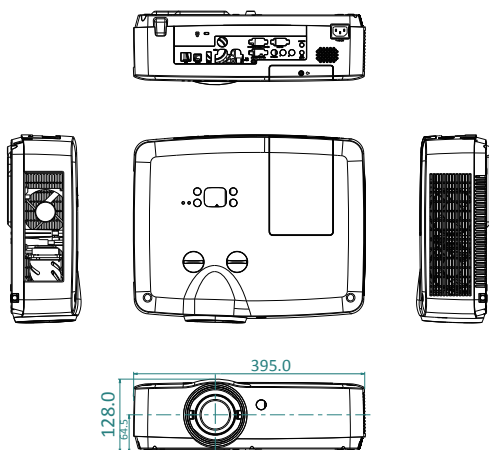

KTWU520

高亮度投影機，適合大型會議室等大空間場地。5700流明高亮度，對比10000:1。正常光源下依舊看得清楚亮眼色彩。

特色

- 5700流明高亮度
- 10000:1 高對比
- 邊角梯形修正
- 2 HDMI端子
- 手動調整鏡頭位置

外型尺寸

1. 型號	KTWU520 (商品驗證登錄證書號碼: CI452069620150號00)
2. 投影技術	三片 TFT LCD
3. 投影尺寸	40 ~ 300吋(195.2公分投影70吋畫面)
4. 投影方式	前投、後投、懸掛皆可投影
5. 畫素	6,912,000畫素
6. 視訊畫素	掃描密度1200條
7. 亮度	5700流明
8. 對比	10000:1
9. 解析度	標準：WUXGA 1920x1200；支援：UXGA 1600x1200
10. 輸出畫面比例	16:10(標準)；4:3(支援)
11. 鏡頭規格	1.6倍光學變焦 / 具ZOOM 及 Focus 調整功能
12. 鏡頭位移	H: +/-9%(手動); V: +/-45%(手動)
13. 投影距離	1.103 m ~ 13.705m
14. 投射比例	1.29~ 2.11 :1
15. 掃描頻率	水平：15~100KHz；垂直：48~85Hz
16. 視頻相容性	PAL, SECAM, NTSC 4.43, PAL-M, PAL-N
17. HDTV相容性	480i, 480p, 576i, 576p, 720p, 1080i, 1080p
18. 電腦相容	PC, VGA, SVGA, XGA, SXGA, WXGA, UXGA, WUXGA, Mac
19. 梯形修正	垂直修正： +/-30°，水平修正： +/-15°，邊角梯形修正
20. 輸入端子	VGA x2(RGB: D-SUB 15 pin)；Audio in (mini jack, 3.5mm) x1；YCbCr/Component x1(與VGA in 1共用)；Video x1；Audio in (L/R) --RCA x2; S-Video x1(與VGA in 1共用)；HDMI x2(其中一個兼容MHL)；USB A x1；USB-B x1(Display)；RJ45 x1 (Display)
21. 輸出端子	VGA x1 (與VGA in 2共用)；Audio out (mini-jack, 3.5mm) x1
22. 控制端子	RS232 x1；RJ45 x1(Control)；USB-B x1(up-grade)；
23. 音源輸出	10W喇叭
24. 尺寸	395mm(W)x318mm(H)x128mm(D)
25. 重量	4.45 Kg
26. 電源	AC 100V ~ 240V (具過熱自動斷電保護機制)
27. 消耗電力	Max. 410W, Standby <1W
28. 標準配件	無線遙控器、電源線、電腦線、快速安裝手冊
29. 備註	以上規格即設備以實機為主，其他配備以市售原廠型錄為準。
30. 產地	台灣製造

輸出入端子