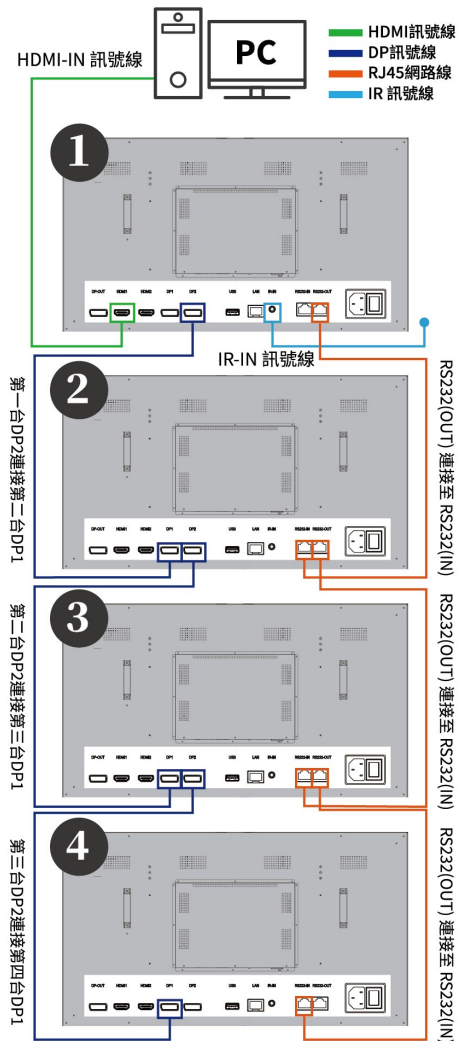

產品規格

產品型號	PN-KV554U	PN-KV554U-18	PN-KV554U-09
液晶顯示規格參數			
尺寸	54.64"	54.64"	54.64"
解析度	1920 x 1080 (pixels)	1920 x 1080 (pixels)	1920 x 1080 (pixels)
亮度	500 cd/m²(typ.)	500 cd/m²(typ.)	500 cd/m²(typ.)
對比度	1200:1(typ.)	1000:1(typ.)	1100:1(typ.)
反應時間	8ms (typ.)	8ms (typ.)	8ms (typ.)
視角	178°(H) / 178°(V)	178°(H) / 178°(V)	178°(H) / 178°(V)
平均壽命	50,000 hrs (min.)	50,000 hrs (min.)	50,000 hrs (min.)
輸出/輸入端子	DP OUT*1	DP OUT*1	DP OUT*1
	DP IN*1	DP IN*1	DP IN*1
	HDMI IN * 2	HDMI IN * 2	HDMI IN * 2
	USB * 1	USB * 1	USB * 1
	RS232-IN*1(RJ45)	RS232-IN*1(RJ45)	RS232-IN*1(RJ45)
	RS232-OUT*1(RJ45)	RS232-OUT*1(RJ45)	RS232-OUT*1(RJ45)
	LAN * 1	LAN * 1	LAN * 1
	IR IN * 1	IR IN * 1	IR IN * 1
系統			
消耗功率	200W	200W	200W
遙控方式	IR Remote		
主機板晶片	NT68292-K61A	NT68292-K61A	NT68292-K61A
產品輸入值	額定電壓/額定頻率/額定電流: 100-240V~ 50/60Hz 5.0A		
工作溫度	0°C~40°C		
海拔高度	≤5000m		
產品尺寸	1213.4mmx88.65mm x684.2mm	1211.4mmx121.1mm x682.2 mm	1210.51mmx121.1mm x681.22mm
產品重量	淨重: 27.15 kg	淨重: 24.2 kg	淨重: 22.5 kg
	毛重: 32 kg	毛重: 30.2 kg	毛重: 27.3 kg

安裝連接

開箱清單

打開外箱有下列物件

接口

信號端口	說明
1	DP-OUT 接口
2	HDMI1 接口
3	HDMI2 接口
4	DP1 接口
5	DP2 接口
6	USB2.0 接口
信號端口	說明
7	LAN 接口
8	IR-IN 接口
9	RS232-IN 接口
10	RS232-OUT 接口
11	電源輸入接口
12	電源開關

串接示範

經銷商章