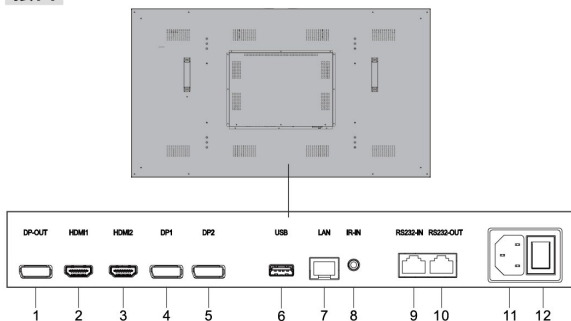

產品規格

產品型號	PN-KV554U	PN-KV554U-18	PN-KV554U-09
液晶顯示規格參數			
尺寸	54.64"	54.64"	54.64"
解析度	1920 x 1080 (pixels)	1920 x 1080 (pixels)	1920 x 1080 (pixels)
亮度	500 cd/m²(typ.)	500 cd/m²(typ.)	500 cd/m²(typ.)
對比度	1200:1(typ.)	1000:1(typ.)	1100:1(typ.)
反應時間	8ms (typ.)	8ms (typ.)	8ms (typ.)
視角	178°(H) / 178°(V)	178°(H) / 178°(V)	178°(H) / 178°(V)
平均壽命	50,000 hrs (min.)	50,000 hrs (min.)	50,000 hrs (min.)
輸出/輸入端子	DP OUT*1	DP OUT*1	DP OUT*1
	DP IN*1	DP IN*1	DP IN*1
	HDMI IN * 2	HDMI IN * 2	HDMI IN * 2
	USB * 1	USB * 1	USB * 1
	RS232-IN*1(RJ45)	RS232-IN*1(RJ45)	RS232-IN*1(RJ45)
	RS232-OUT*1(RJ45)	RS232-OUT*1(RJ45)	RS232-OUT*1(RJ45)
	LAN * 1	LAN * 1	LAN * 1
	IR IN * 1	IR IN * 1	IR IN * 1
系統			
消耗功率	200W	200W	200W
遙控方式	IR Remote		
主機板晶片	NT68292-K61A	NT68292-K61A	NT68292-K61A
產品輸入值	額定電壓/額定頻率/額定電流: 100-240V~ 50/60Hz 5.0A		
工作溫度	0°C~40°C		
海拔高度	≤5000m		
產品尺寸	1213.4mmx88.65mm x684.2mm	1211.4mmx121.1mm x682.2 mm	1210.51mmx121.1mm x681.22mm
產品重量	淨重: 27.15 kg	淨重: 24.2 kg	淨重: 22.5 kg
	毛重: 32 kg	毛重: 30.2 kg	毛重: 27.3 kg

安裝連接

開箱清單

打開外箱有下列物件

接口

信號端口	說明
1	DP-OUT 接口
2	HDMI1 接口
3	HDMI2 接口
4	DP1 接口
5	DP2 接口
6	USB2.0 接口
信號端口	說明
7	LAN 接口
8	IR-IN 接口
9	RS232-IN 接口
10	RS232-OUT 接口
11	電源輸入接口
12	電源開關

串接示範

經銷商章