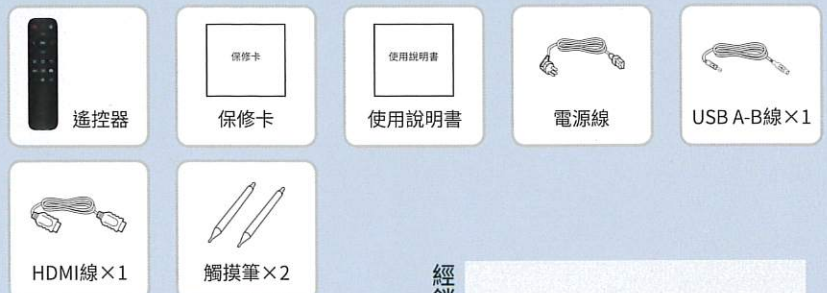

SHARP

Be Original.

產品規格

產品型號	PN-SC751TE01	PN-SC861TE01		
尺寸	75"	86"		
解析度	UHD, 3840 x 2160 (pixels)	UHD, 3840 x 2160 (pixels)		
亮度	400 cd/m²(typ.)	400 cd/m²(typ.)		
對比度	1200:1 (typ.)	1200:1 (typ.)		
反應時間	8ms (typ.)	8ms (typ.)		
可視角	178°(H) / 178°(V)	178°(H) / 178°(V)		
使用壽命	30,000 hrs (min.)	30,000 hrs (min.)		
作業系統	Android 11	Android 11		
內建揚聲器輸出	15W * 2	15W * 2		
輸出/輸入接口	前置	USB 3.0 * 2	USB 3.0 * 2	
		Touch USB * 1	Touch USB * 1	
		HDMI IN * 1	HDMI IN * 1	
	側邊	TYPE-C * 1	TYPE-C * 1	
		Touch USB * 3	Touch USB * 3	
		HDMI IN * 2	HDMI IN * 2	
		DP * 1 (optional)	DP * 1 (optional)	
	後下側	USB 2.0 * 1	USB 2.0 * 1	
		USB 3.0 * 1	USB 3.0 * 1	
		MIC IN * 1	MIC IN * 1	
		AUDIO OUT * 1	AUDIO OUT * 1	
		SPDIF * 1	SPDIF * 1	
		HDMIOUT * 1	HDMIOUT * 1	
		RS232 IN * 1	RS232 IN * 1	
		LAN * 2 (10M/100M/1000M)	LAN * 2 (10M/100M/1000M)	
		觸控模組		
觸控模組感應方式	紅外觸控技術	紅外觸控技術		
保護玻璃	防刮防撞強化玻璃	防刮防撞強化玻璃		
多點同時觸控	20點	20點		
觸控解析度	32768 * 32768	32768 * 32768		
反應速度	≤8ms	≤8ms		
觸控點直徑	單點≥1.6mm	單點≥1.6mm		
觸控精度	可達 ± 1mm	可達 ± 1mm		
系統				
遙控方式	IR Remote	IR Remote		
RAM	8GB	8GB		
ROM	64GB	64GB		
消耗功率	380W	460W		
額定電壓/頻率/電流	100-240V~ 50/60Hz 5.0A	100-240V~ 50/60Hz 5.0A		
工作溫度	0°C~40°C	0°C~40°C		
海拔高度	≤5000m	≤5000m		
產品尺寸 (W x D x H)	1716.5mm x 86.9mm x 1031.8mm	1961.8 mm x 87.7 mm x 1169.9mm		
產品重量	淨重: 52.5 kg	淨重: 65.5 kg		
	毛重: 61.5 kg	毛重: 77 kg		

配件

經銷商章