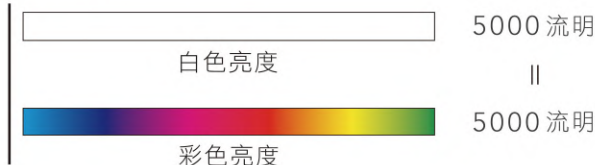

3LCD

| 第三方公正之研究單位 投影機彩色亮度量測報告 |