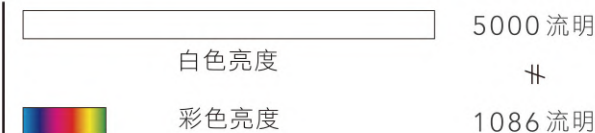

EB-L630U 規格表

機型		EB-L630U
投影型式		RGB 三片 TFT LCD 同時聚合呈像投影
電源規格		AC100V-120V/AC200V-240V
液晶板	尺寸	0.67 吋 TFT LCD
	畫素數	2,304,000 dots (1920 x 1200) x 3
投影亮度	白色亮度 (Light Output)	6200 流明
	彩色亮度 (Color Light Output)	6200 流明
標準解析度		WUXGA 1920x1200
最高支援解析度		4096 x 2160
視訊畫素		掃描密度 1200 條
投影畫面尺寸		50" to 500"
投影方式		360 度無方向限制 (背投)
視頻相容性		適用於 NTSC/PAL/SECAM 系統
電腦相容		適用於 PC/WQXGA/WUXGA/UXGA/SXGA/XGA/SVGA
視訊介面 - 輸入	電腦 (D-sub-15pin)	2
	HDMI	2(HDCP2.3)
	HD-BaseT	1
視訊介面 - 輸出	電腦 (D-sub-15pin)	1(共用 Computer 2)
	HDMI	1
音訊介面 - 輸入	Stereo mini	2
音訊介面 - 輸出	Stereo mini	1
USB	Type A (PC Free, 無線模組)	1
	Type A (5V2A 電源供應)	1
	Type B	1
RS232		1
RJ45		1
Wireless LAN		內建 Wireless
Screen Mirroring		Yes (同時無線與 screen mirroring, 需加購 ELPAP11)
喇叭		10W x 1
安全裝置		具過熱自動斷電保護裝置
投影透鏡	調焦方式	手動縮放以及手動焦距調整
	焦距	F:1.5-1.7, f:20.0-31.8 mm
	放大比例	1-1.6
	投射比	1.35~2.2
投影畫面比例 (寬:長)		16:10
鏡頭位移範圍	垂直 (水平置中)	-50% to +50%
	水平 (垂直置中)	-20% to +20%
數位式梯形修正		垂直正負 30 度、水平正負 30 度
燈泡壽命		20,000 / 20,000 / 30,000 小時 (Normal / Quiet / Extended)
對比度		over 2,500,000:1(Dynamic contrast:ON)
周邊對應中心亮度比		86%
色彩重現		Up to 1.07 billion colors
畫面調整 -- 畫面放大		內建投影畫面局部放大功能
光源型態 / 耗能		Laser Diode/215 W
濾網型號		ELPAF56
使用環境溫度		攝氏 0-45 度
風扇噪音值		31dB/24dB (Normal/Eco)
安規認證		BSMI
電磁相容		BSMI
環境規格	消耗電力 100-120V	358W / 267W (Normal/Quiet,Extended)
	消耗電力 220-240V	345W / 258W (Normal/Quiet,Extended)
	消耗電流 100-240V	3.1 - 1.4 A
	睡眠狀態消耗電力	0.3W
	重量	8.3 kg
	寬 X 深 X 高 (公分) 不含腳架	44 x 30.4 x 12.2
寬 X 深 X 高 (公分) 含腳架 (最大)		44 x 33.9 x 13.6
隨機附贈配件		電源線 (3m)、無線遙控器、電池 x2、使用說明書組、保固卡、Cable cover

* 環境規格指的是資源、能源使用及回收相關資訊

3LCD 投影機

3倍鮮豔的美感體驗!

選投影機「彩色亮度」才是關鍵，Epson 3LCD 全系列投影機，彩色亮度與同級投影機相差高達3倍，給你3倍真實色彩，讓投影效果更豐富、更飽和。

單片式DLP

3LCD

| 第三方公正之研究單位 投影機彩色亮度量測報告 |

全球 投 影 科 技 第 一 品 牌

EPSON
EXCEED YOUR VISION

台灣愛普生科技股份有限公司

台北市信義區松仁路100號15樓
代表號：(02)8786-6688
客戶服務專線：0800-881-080

Epson雷射投影機

3年20,000小時全機保固