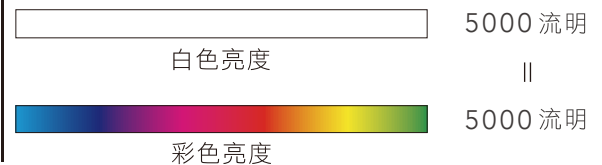

* 環境規格指的是資源、能源使用及回收相關資訊

3LCD 投影機

3倍鮮豔的美感體驗!

選投影機「彩色亮度」才是關鍵，Epson 3LCD 全系列投影機，彩色亮度與同級投影機相差高達3倍，給你3倍真實色彩，讓投影效果更豐富、更飽和。

單片式 DLP

3LCD

| 第三方公正之研究單位 投影機彩色亮度量測報告 |

EB-L630SU