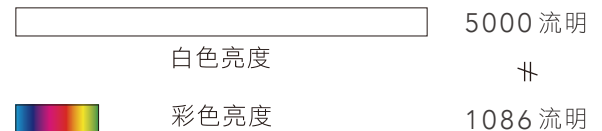

* 環境規格指的是資源、能源使用及回收相關資訊

3LCD 投影機

3倍鮮豔的美感體驗!

選投影機「彩色亮度」才是關鍵，Epson 3LCD 全系列投影機，彩色亮度與同級投影機相差高達3倍，給你3倍真實色彩，讓投影效果更豐富、更飽和。

單片式 DLP

3LCD

| 第三方公正之研究單位 投影機彩色亮度量測報告 |

EB-L630SU