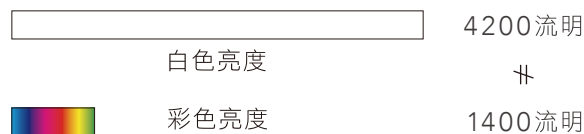

* 環境規格指的是資源、能源使用及回收相關資訊

3LCD 投影機

3倍鮮豔的美感體驗!

選投影機「彩色亮度」才是關鍵，Epson 3LCD 全系列投影機，彩色亮度與同級投影機相差高達3倍，給你3倍真實色彩，讓投影效果更豐富、更飽和。

單片式 DLP

3LCD

| 第三方公正之研究單位 投影機彩色亮度量測報告 |

EB-L200X