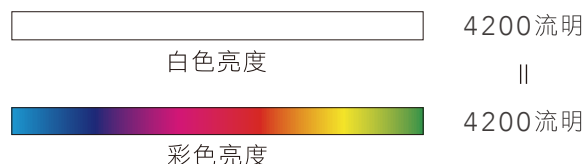

* 環境規格指的是資源、能源使用及回收相關資訊

3LCD 投影機

3倍鮮豔的美感體驗!

選投影機「彩色亮度」才是關鍵，Epson 3LCD 全系列投影機，彩色亮度與同級投影機相差高達3倍，給你3倍真實色彩，讓投影效果更豐富、更飽和。

單片式 DLP

3LCD

| 第三方公正之研究單位 投影機彩色亮度量測報告 |

EB-L200X