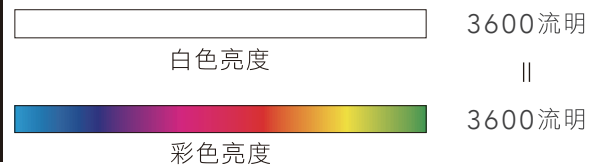

* 環境規格指的是資源、能源使用及回收相關資訊

3LCD 投影機

3倍鮮豔的美感體驗!

選投影機「彩色亮度」才是關鍵，Epson 3LCD 全系列投影機，彩色亮度與同級投影機相差高達3倍，給你3倍真實色彩，讓投影效果更豐富、更飽和。

單片式 DLP

3LCD

| 第三方公正之研究單位 投影機彩色亮度量測報告 |

全球 投 影 科 技 第 一 品 牌