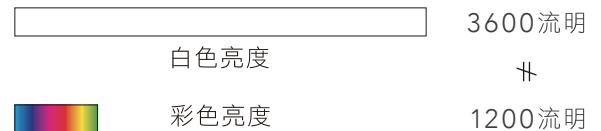

* 環境規格指的是資源、能源使用及回收相關資訊

3LCD 投影機

3倍鮮豔的美感體驗!

選投影機「彩色亮度」才是關鍵，Epson 3LCD 全系列投影機，彩色亮度與同級投影機相差高達3倍，給你3倍真實色彩，讓投影效果更豐富、更飽和。

單片式 DLP

3LCD

| 第三方公正之研究單位 投影機彩色亮度量測報告 |

全球 投 影 科 技 第 一 品 牌