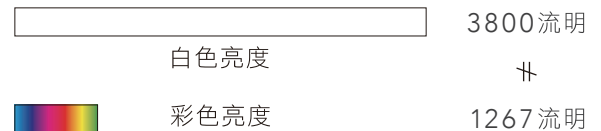

* 環境規格指的是資源、能源使用及回收相關資訊

3LCD 投影機

3倍鮮豔的美感體驗！

選投影機「彩色亮度」才是關鍵，Epson 3LCD 全系列投影機，彩色亮度與同級投影機相差高達3倍，給你3倍真實色彩，讓投影效果更豐富、更飽和。

單片式 DLP

3LCD

| 第三方公正之研究單位 投影機彩色亮度量測報告 |

全球 投 影 科 技 第 一 品 牌