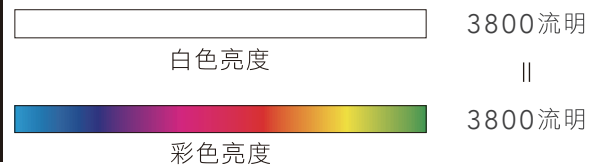

* 環境規格指的是資源、能源使用及回收相關資訊

3LCD 投影機

3倍鮮豔的美感體驗！

選投影機「彩色亮度」才是關鍵，Epson 3LCD 全系列投影機，彩色亮度與同級投影機相差高達3倍，給你3倍真實色彩，讓投影效果更豐富、更飽和。

單片式 DLP

3LCD

| 第三方公正之研究單位 投影機彩色亮度量測報告 |

全球 投 影 科 技 第 一 品 牌