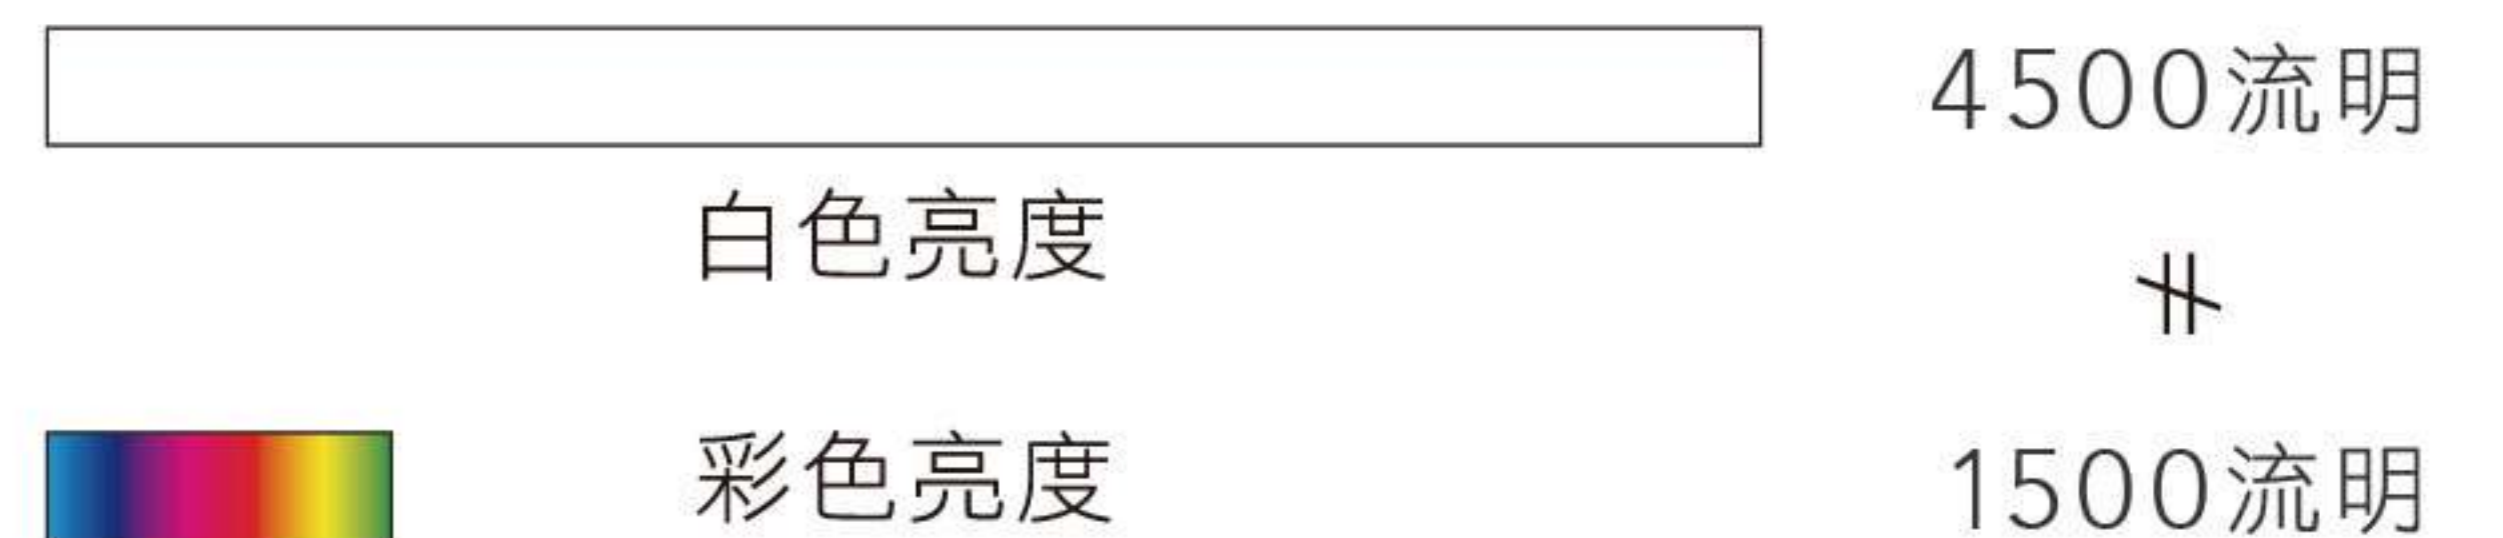

EB-L200F 規格表

機型		EB-L200F
投影型式		RGB 三片 TFT LCD 同時聚合呈像投影
電源規格		AC100V-120V/AC200V-240V 2.7 - 1.2A
液晶板	尺寸	0.62 吋 TFT LCD
	畫素數	1,049,088 dots (1366 x 768) x 3
投影亮度	白色亮度 (Light Output)	4500 流明
	彩色亮度 (Color Light Output)	4500 流明
標準解析度		Full HD 1080P
最高支援解析度		WQXGA 2560 x 1600
HDTV 相容性		480i~4K
視訊畫素		掃描密度 1080 條
投影畫面尺寸		40" to 500" [114 cm to 1461 cm]
投影方式		360° 無方向限制
視頻相容性		適用於 NTSC/PAL/SECAM 系統
電腦相容		適用於 PC/WQXGA/WUXGA/UXGA/SXGA/XGA/SVGA/VGA
視訊介面	電腦 (D-sub-15pin)	2
輸入	RCA	1
	HDMI	2(HDCP 2.2)
視頻介面 - 輸出	電腦 (D-sub-15pin)	1
音訊介面 - 輸入	Stereo mini	2
	RCA	1
音訊介面 - 輸出	Stereo mini	1
麥克風輸入	Stereo mini	1
控制 I/O	RS232	1
	Type A	1
USB	Type B	1
	RJ45	1
Network I/O	Wireless	內建
	ELPAP11	選購
Screen Mirroring		Yes
喇叭		16W
安全裝置		具過熱自動斷電保護裝置
投影透鏡	調焦方式	手動焦距調整與縮放
	焦距	F:1.49 - 1.77, f:18.2 mm - 29.2 mm
	放大比例	1 - 1.62
	投射比	1.33 - 2.16
投影畫面比例 (寬:長)		16:9
數位式梯形修正		垂直正負 30 度、水平正負 30 度
燈泡壽命		20,000 hours (Power Consumption: Normal, Quiet) 30,000 hours (Power Consumption: Extended)
對比度		2,500,000:1(色彩模式: Dynamic, 耗電量: Normal)
周邊對應中心亮度比		85%
色彩重現		Up to 1.07 billion colors
畫面調整 -- 畫面放大		內建投影畫面局部放大功能
光源型態 / 耗能		Laser Diode
濾網型號		ELPAF60
使用環境溫度		攝氏 0-40 度
風扇噪音值		36 / 28dB (Normal / Quiet)
安規認證		CE Marking
電磁相容		FCC part 15B class B CE Marking
環境規格	消耗電力 100-120V	265W / 201W (Normal / Extended, Quiet)
	消耗電力 220-240V	254W / 193W (Normal / Extended, Quiet)
	睡眠狀態消耗電力	0.5W
	重量	4.3kg
	寬 X 深 X 高 (公分) 不含腳架	32.5 x 29.9 x 9
寬 X 深 X 高 (公分) 含腳架		32.5 x 29.9 x 10.5
隨機附贈配件		電源線、VGA 線、無線遙控器、電池 x2、 使用說明書組、保固卡
其他功能		支援 Split screen (雙畫面 / 四畫面分割) 支援無線投影功能 (iProjection) 支援 Screen Mirroring 無線鏡射投影 支援 Epson Projector Management 投影機管理

* 環境規格指的是資源、能源使用及回收相關資訊

3LCD 投影機

3倍鮮豔的美感體驗!

選投影機「彩色亮度」才是關鍵，Epson 3LCD 全系列投影機，彩色亮度與同級投影機相差高達3倍，給你3倍真實色彩，讓投影效果更豐富、更飽和。

單片式 DLP

3LCD

| 第三方公正之研究單位 投影機彩色亮度量測報告 |

全球投影科技第一品牌

台灣愛普生科技股份有限公司

台北市信義區松仁路100號15樓
代表號：(02)8786-6688
客戶服務專線：0800-881-080