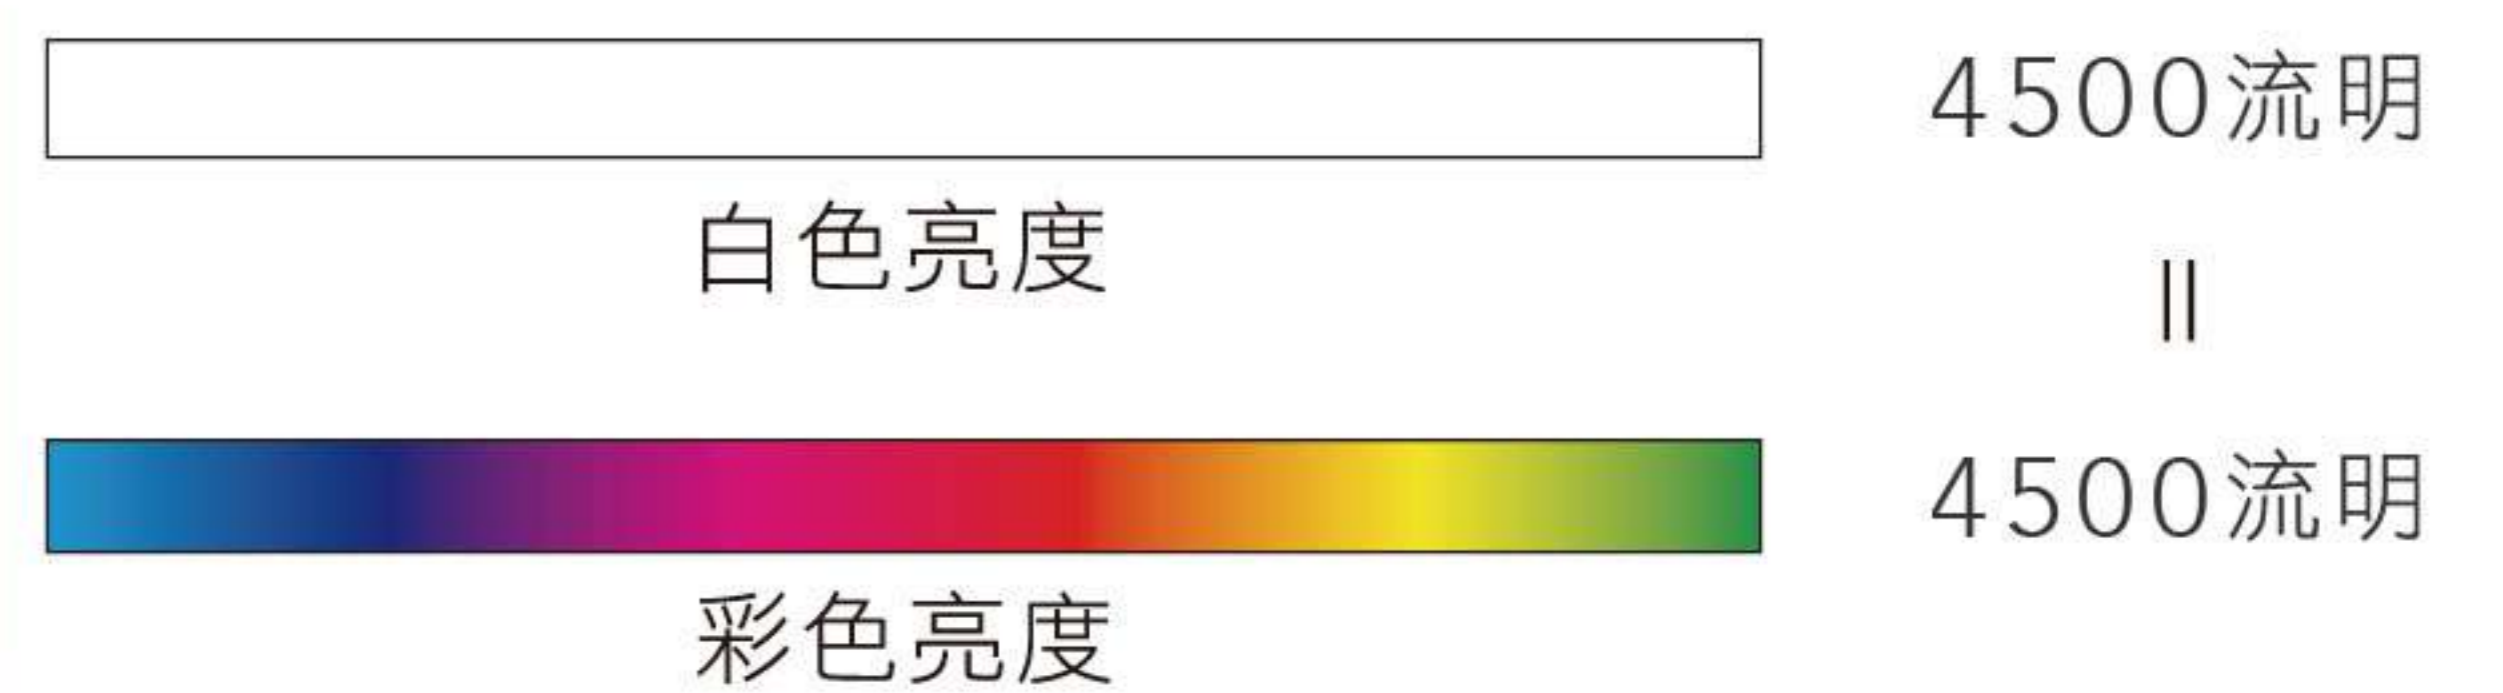

3LCD

| 第三方公正之研究單位 投影機彩色亮度量測報告 |