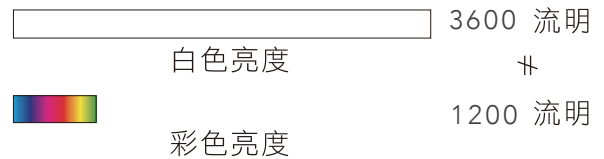

* 環境規格指的是資源、能源使用及回收相關資訊

3LCD 投影機

3倍鮮豔的美感體驗!

選投影機「彩色亮度」才是關鍵，Epson 3LCD 全系列投影機，彩色亮度與同級投影機相差高達3倍，給你3倍真實色彩，讓投影效果更豐富、更飽和。

單片式DLP

3LCD

| 第三方公正之研究單位 投影機彩色亮度量測報告 |

EB-735Fi