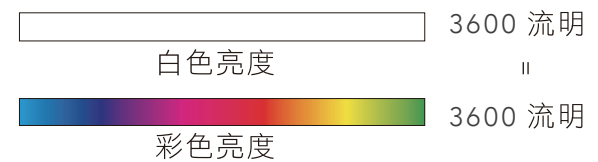

* 環境規格指的是資源、能源使用及回收相關資訊

3LCD 投影機

3倍鮮豔的美感體驗!

選投影機「彩色亮度」才是關鍵，Epson 3LCD 全系列投影機，彩色亮度與同級投影機相差高達3倍，給你3倍真實色彩，讓投影效果更豐富、更飽和。

單片式DLP

3LCD

| 第三方公正之研究單位 投影機彩色亮度量測報告 |

EB-735Fi