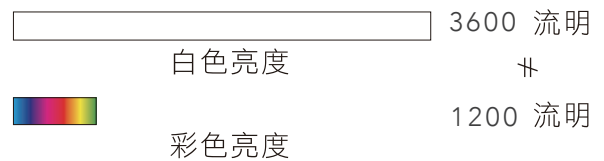

* 環境規格指的是資源、能源使用及回收相關資訊

3LCD 投影機

3倍鮮豔的美感體驗!

選投影機「彩色亮度」才是關鍵，Epson 3LCD 全系列投影機，彩色亮度與同級投影機相差高達3倍，給你3倍真實色彩，讓投影效果更豐富、更飽和。

單片式DLP

3LCD

| 第三方公正之研究單位 投影機彩色亮度量測報告 |

EB-735F