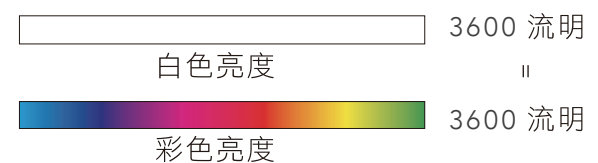

* 環境規格指的是資源、能源使用及回收相關資訊

3LCD 投影機

3倍鮮豔的美感體驗!

選投影機「彩色亮度」才是關鍵，Epson 3LCD 全系列投影機，彩色亮度與同級投影機相差高達3倍，給你3倍真實色彩，讓投影效果更豐富、更飽和。

單片式DLP

3LCD

| 第三方公正之研究單位 投影機彩色亮度量測報告 |

EB-735F