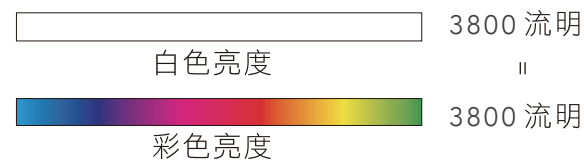

EB-720 規格表

機型		EB-720
投影型式		RGB 三片 TFT LCD 同時聚合呈像投影
電源規格		AC100V-120V/AC200V-240V 2.7 - 1.2A
液晶板	尺寸	0.55吋 TFT LCD
	畫素數	786,432 dots (1024 x 768) x 3
投影亮度	白色亮度 (Light Output)	3800 流明
	彩色亮度 (Color Light Output)	3800 流明
標準解析度		XGA 1024 x 768
最高支援解析度		4096 x 2160
HDTV 相容性		480i~4K
視訊畫素		掃描密度 768 條
投影畫面尺寸		65" to 110" [41.7 cm to 71.5 cm]
投影方式		前投、背投、天花板吊掛、桌面投影
視頻相容性		適用於 NTSC/PAL/SECAM 系統
電腦相容		適用於 PC/WQXGA/WUXGA/UXGA/SXGA/XGA/SVGA/VGA
視訊介面輸入	電腦 (D-sub-15pin)	2
	RCA	1
	HDMI	3
視訊介面輸出	電腦 (D-sub-15pin)	1 (共用電腦 2 介面)
音訊介面 - 輸入	Stereo mini	3
音訊介面 - 輸出	Stereo mini	1
麥克風輸入	Stereo mini	1
控制 I/O	RS232	1
	Interactive Sync.	-
	Touch Unit Control	-
USB	Type A	2
	Type B	1
Network I/O	RJ45	1
	Wireless	內建 (可另選購 ELPAP11 以同時使用 Wireless 與 Miracast)
Screen Mirroring		Yes
喇叭		16W
安全裝置		具過熱自動斷電保護裝置
投影透鏡	調焦方式	手動焦距調整
	焦距	F:1.6, f:3.7 mm
	放大比例	1-1.35 (數位式縮放)
	投射比	0.32~0.43
投影畫面比例 (寬:長)		4:3
數位式梯形修正		垂直正負 3 度、水平正負 3 度
燈泡壽命		20,000 hours (Power Consumption: Normal, Quiet) 30,000 hours (Power Consumption: Extended)
對比度		2,500,000:1 (色彩模式: Dynamic, 耗電量: Normal)
周邊對應中心亮度比		85%
色彩重現		Up to 1.07 billion colors
畫面調整 -- 畫面放大		內建投影畫面局部放大功能
光源型態 / 耗能		Laser Diode / 161.5W
濾網型號		ELPAF60
使用環境溫度		攝氏 0-40 度
風扇噪音值		36 / 26dB (Normal / Quiet)
安規認證		BSMI
電磁相容		BSMI
環境規格	消耗電力 100-120V	267W / 206W (Normal / Extended, Quiet)
	消耗電力 220-240V	255W / 197W (Normal / Extended, Quiet)
	睡眠狀態消耗電力	0.5W
重量		5.7kg
寬 x 深 x 高 (公分) 不含腳架		35.6 x 39.5 x 13.3
寬 x 深 x 高 (公分) 含腳架		35.6 x 39.5 x 16.2
隨機附贈配件		電源線、無線遙控器、電池 x2、支撐腳座、使用說明書組、保固卡

* 環境規格指的是資源、能源使用及回收相關資訊

3LCD 投影機

3倍鮮豔的美感體驗!

選投影機「彩色亮度」才是關鍵，Epson 3LCD 全系列投影機，彩色亮度與同級投影機相差高達3倍，給你3倍真實色彩，讓投影效果更豐富、更飽和。

單片式DLP

3LCD

| 第三方公正之研究單位 投影機彩色亮度量測報告 |

EB-720