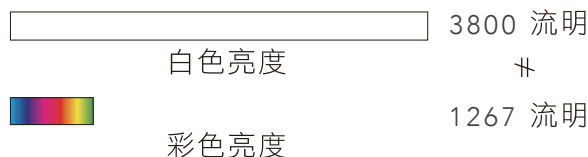

* 環境規格指的是資源、能源使用及回收相關資訊

3LCD 投影機

3倍鮮豔的美感體驗!

選投影機「彩色亮度」才是關鍵，Epson 3LCD 全系列投影機，彩色亮度與同級投影機相差高達3倍，給你3倍真實色彩，讓投影效果更豐富、更飽和。

單片式DLP

3LCD

| 第三方公正之研究單位 投影機彩色亮度量測報告 |

EB-720