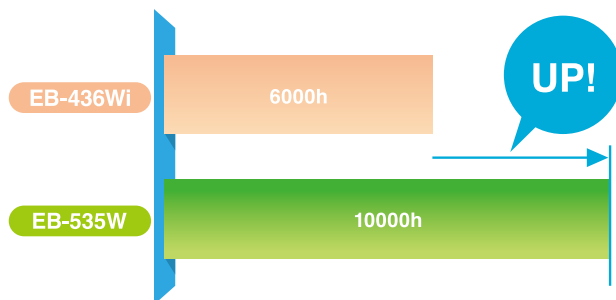

10000小時智慧長效燈泡，環保更省成本

EB-535W / EB-530 / EB-520 擁有最高10000小時智慧長效燈泡，每小時使用成本更低。全新的智慧偵測功能會因應環境光源與影像內容，自動調整投影亮度，節省電力更提供您更優質的會議教學投影品質。

依影像內容自動調整