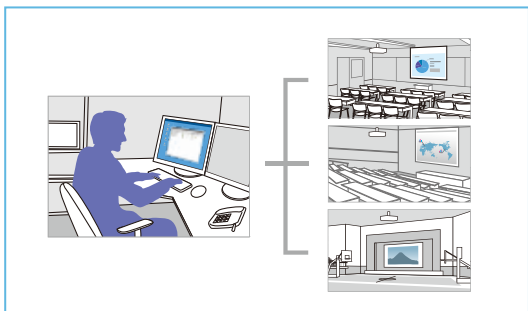

支援多元介面

具備與HDMI、LAN區域網路線、麥克風、個人電腦等多種裝置相容，適用於各種不同的操作環境。易於整合與先進的連接功能，讓相關設備升級時更容易搭配其他技術。

無線網路投影功能

支援 802.11 b/g/n 無線網路投影，不但設定容易，更不用擔心被雜亂的網路線絆倒。支援聲訊的無線傳輸，不需連接音源線，影音傳輸品質更穩定。(無線投影模組為選購配備)

RJ-45 網路監控管理

經由Epson網路監控軟體EasyMP，連結電腦即可遠端監看投影機的使用狀態及運作效率，遇有燈泡過熱或是其他異常發生，都能在第一時間提醒維護單位，確保投影機正常運作。

獨家生態護照

Epson Eco-point (生態護照) 是一個全新的產品環境效能標識，代表著Epson持續開發對地球友善的產品。透過Epson Eco-point，消費者可以清楚的了解每一項產品之環境效能，包括節能、低污染、節省資源、資源再生利用率等，讓您聰明消費愛地球。Epson全球首創投影機生態護照，符合國際環保法規：相較前代投影機種，Epson EB-535W / 530 / 520燈泡效能提升1.6倍，達10000小時，大幅降低燈泡更換次數，減少廢棄物。Epson也是國內榮獲最多環保標章的投影機品牌。

10000小時智慧長效燈泡，環保更省成本

EB-535W / EB-530 / EB-520 擁有最高10000小時智慧長效燈泡，每小時使用成本更低。全新的智慧偵測功能會因應環境光源與影像內容，自動調整投影亮度，節省電力更提供您更優質的會議教學投影品質。

依影像內容自動調整

自動增減亮度

自動偵測PC訊號啟動電源

投影機可偵測電腦訊號，自動啟動電源。無須手動開啟設備，投影簡報更俐落。

內建 16W 高功率喇叭

強大的16W內建喇叭，讓您不需要連接外接喇叭，高品質的音效即使在大型會議室或教室內，也能清楚放送。

安心 極致3年的主機保固

購買後一個月內進行上網登錄即享3年的極致保固，讓您放心進行會議提案，遍及全台的維修服務，給您最安心的保障，登錄保固網址：

<http://www.epson.com.tw/lcpwarranty>