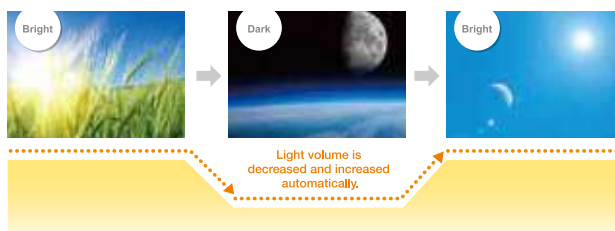

自動增減亮度

自動偵測PC訊號啟動電源

投影機可偵測電腦訊號，自動啟動電源。無須手動開啟設備，投影簡報更俐落。