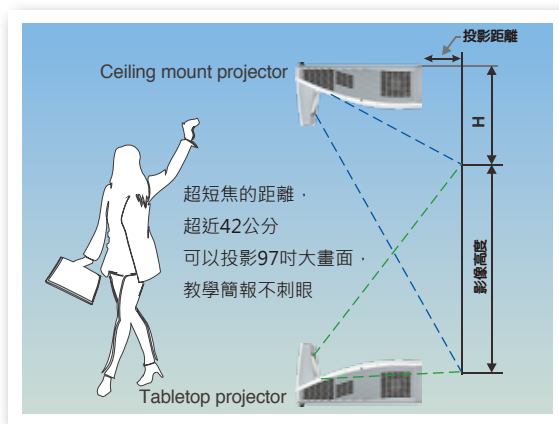

*規格如有變更恕不另行通知

▶ 互動筆規格

- 支援產品： D755WTi
- 型式： 互動筆
- 雙筆支援： 有
- 供電： AAA 電池 (x2)
- 電池使用時間： 27 小時(連續使用)
- 耗電： 耗電 25mA
- 顏色： Black
- 尺寸： 159.2 x 15mm
- 重量： 22.9g

▶ 投影尺寸對照表

D755WT / D755WTi 系列				
WXGA				
16:10				
影像對角線(英吋)	80"	87"	97"	100"
投影距離(mm)	282.3+/-20mm	336.3+/-20mm	421.4+/-20mm	445.8+/-20mm
影像寬度(mm)	1723mm	1869mm	2088mm	2154mm
影像高度(mm)	1077mm	1168mm	1305mm	1346mm
H(mm)	280+/-50mm	298.5+/-50mm	325.5+/-50mm	336.9+/-50mm

*以上規格僅供參考，某些尺寸可能與實際狀況有些微差異

▶ D755WT/D755WTi 提供多種輸入/輸出介面

▶ 尺寸示意圖

環保節能型投影機不僅可以減少對外部環境所照成的影響，而且還可以大大降低用戶的使用成本。Vivitek 歷來都十分關注環保節能型投影機的設計和生產，此次推出新投影機產品，燈泡節能並完全符合 RoHS 要求 D55x 系列投影機在待機狀態下，僅消耗 0.5W 的功率，完全符合美國環保署所主導提倡的針對電子產品的能源節約計畫。