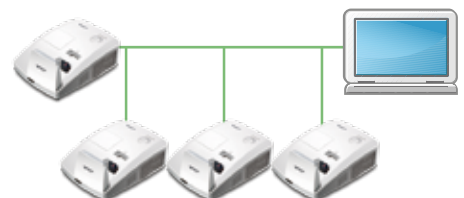

Vivitek D755WTi結合WXGA解析度及超短焦技術加上互動式多媒體功能，讓使用者在最短的距離投射出最大的尺寸。除了可在距離螢幕約36公分（14.5吋）的距離投射出約100吋的清楚影像，其互動式多媒體功能更可藉多支互動筆，讓老師與學生間雙向同時無障礙溝通，可說是教學上的一大利器。

D755WTi是專為教育市場所特別研發的投影機，這款投影機結合超短焦技術及互動式白板功能，不但讓投影不再受空間限制，並擁有高亮度、高壽命燈泡、內建3D功能及多種影音連接介面，是最符合目前多元化教育並鼓勵多方互動的教學設備之一。

D755WT / D755WTi
(僅D755WTi含互動筆)

▶ Vivitek D755WT / D755WTi 產品特性

- 超短距離投影 80吋至100吋大畫面
- 內建互動白板感應 IWB技術
- 支援多方互動筆同時書寫
- 3000流明高亮度及5,000:1高對比的影像品質
- 高瓦數喇叭 10W (x2) 揚聲器
- 高壽命燈泡 8000 小時 (標準模式)
- 支援3D ready、DLP@ link™、藍光3D影像播放
- 體積287.7 x 374.5 x 126.6mm、重5kg

▶ 支援3D Ready

D755WT/D755WTi機型皆能觀賞3D影片、遊戲、及相機等等透過 DLP-Link 3D 顯示技術，呈現絕佳的3D效果。

▶ 多樣的輸入及輸出端子，提供RS232及RJ45控制介面

可透過有線 LAN 從電腦遙控及監控投影機

▶ 互動式簡報及書寫功能 (僅D755WTi)

D755WTi 提供互動式白板及書寫功能軟體，在教學簡報時更方便。

▶ 內建高畫質HDMI 1.4影音傳輸介面