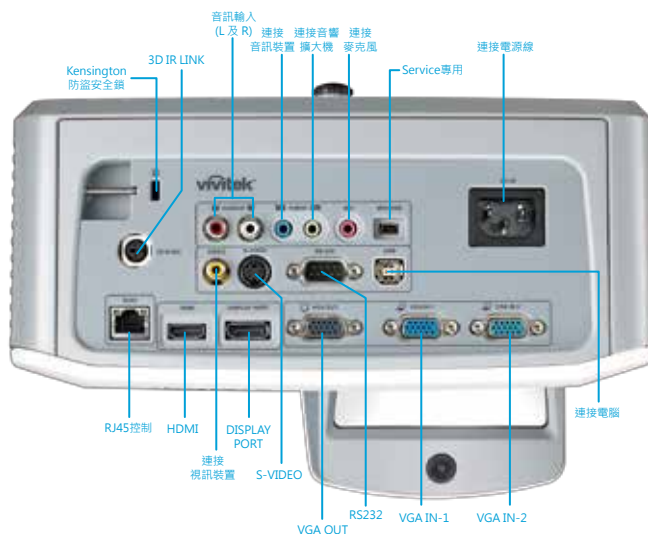

▶ D755WT/D755WTi 提供多種輸入/輸出介面