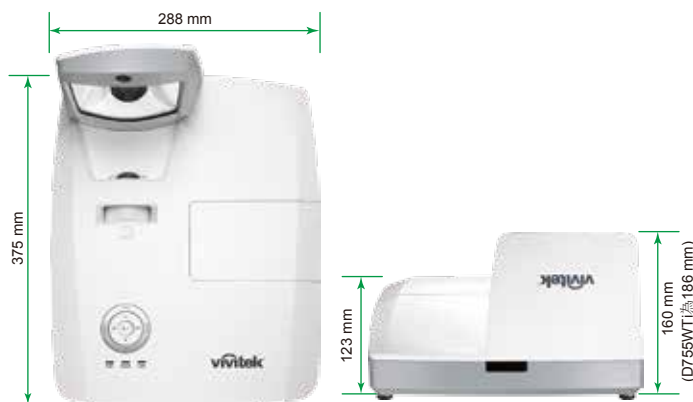

▶ 尺寸示意圖

環保節能型投影機不僅可以減少對外部環境所照成的影響，而且還可以大大降低用戶的使用成本。Vivitek 歷來都十分關注環保節能型投影機的設計和生產，此次推出新投影機產品，燈泡節能並完全符合 RoHS 要求 D55x 系列投影機在待機狀態下，僅消耗 0.5W 的功率，完全符合美國環保署所主導提倡的針對電子產品的能源節約計畫。

www.vivitek.com.tw