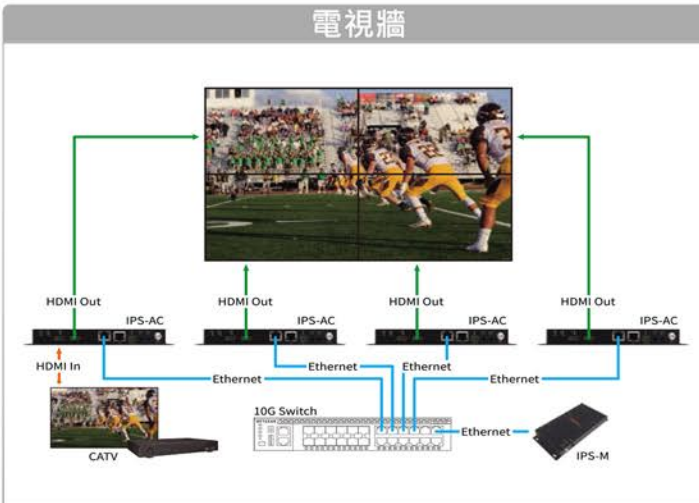

IPS-AF (Front)光纖版

IPS-AF (Rear)光纖版

IPS-AC (Front)RJ-45版

IPS-AC (Rear) RJ-45版

IPS-M(Front) 控制器

IPS-M (Rear) 控制器

- ◆ 透過10GB網路環境傳輸，可傳送 4K 60HZ(4:4:4) 無壓縮高清畫面
- ◆ 相容於HDMI 2.0的輸入/輸出埠
- ◆ 透過CAT.6網路線可傳輸訊號至100公尺
- ◆ 透過OM3/OM4光纖線可傳輸訊號至30公里 (多畫面分隔模式僅支援到300/500公尺)
- ◆ 光纖版或RJ-45版，兩種介面皆可共用
- ◆ T端及R端共用一主機
- ◆ 支援四種情境模式：一般矩陣/電視牆/多畫面分割/KVM
- ◆ 可排程一個月內的播放內容
- ◆ 可選購延伸器及機櫃(IPS-RACK)

四種情境模式

一般矩陣

多畫面分割

電視牆

KVM

※ The IPS product series provide fiber / RJ45 versions

USB — Ethernet — HDMI Out — HDMI In