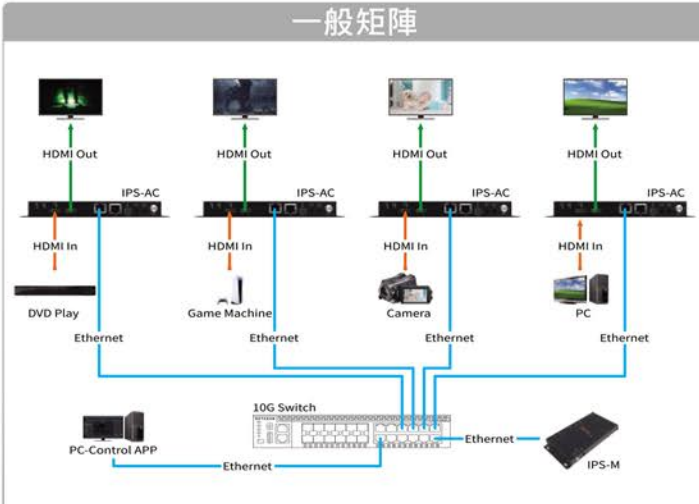

IPS-AF (Front)光纖版

IPS-AF (Rear)光纖版

IPS-AC (Front)RJ-45版

IPS-AC (Rear) RJ-45版

IPS-M(Front) 控制器

IPS-M (Rear) 控制器

- ◆ 透過10GB網路環境傳輸，可傳送 4K 60HZ(4:4:4) 無壓縮高清畫面
- ◆ 相容於HDMI 2.0的輸入/輸出埠
- ◆ 透過CAT.6網路線可傳輸訊號至100公尺
- ◆ 透過OM3/OM4光纖線可傳輸訊號至30公里 (多畫面分隔模式僅支援到300/500公尺)
- ◆ 光纖版或RJ-45版，兩種介面皆可共用
- ◆ T端及R端共用一主機
- ◆ 支援四種情境模式：一般矩陣/電視牆/多畫面分割/KVM
- ◆ 可排程一個月內的播放內容
- ◆ 可選購延伸器及機櫃(IPS-RACK)

四種情境模式

一般矩陣

多畫面分割

電視牆

KVM

※ The IPS product series provide fiber / RJ45 versions

USB — Ethernet — HDMI Out — HDMI In