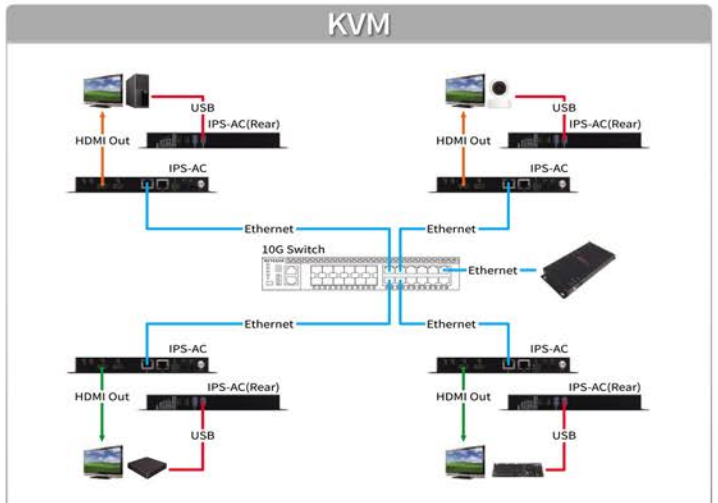

IPS-AF (Front)光纖版

IPS-AF (Rear)光纖版

IPS-AC (Front)RJ-45版

IPS-AC (Rear) RJ-45版

IPS-M(Front) 控制器

IPS-M (Rear) 控制器

- ◆ 透過10GB網路環境傳輸，可傳送 4K 60HZ(4:4:4) 無壓縮高清畫面
- ◆ 相容於HDMI 2.0的輸入/輸出埠
- ◆ 透過CAT.6網路線可傳輸訊號至100公尺
- ◆ 透過OM3/OM4光纖線可傳輸訊號至30公里 (多畫面分隔模式僅支援到300/500公尺)
- ◆ 光纖版或RJ-45版，兩種介面皆可共用
- ◆ T端及R端共用一主機
- ◆ 支援四種情境模式：一般矩陣/電視牆/多畫面分割/KVM
- ◆ 可排程一個月內的播放內容
- ◆ 可選購延伸器及機櫃(IPS-RACK)

四種情境模式

一般矩陣

多畫面分割

電視牆

KVM

※ The IPS product series provide fiber / RJ45 versions

USB — Ethernet — HDMI Out — HDMI In