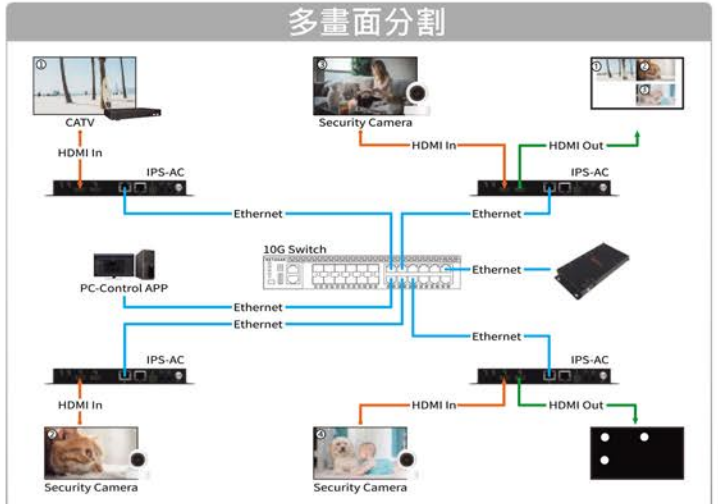

IPS-AF (Front)光纖版

IPS-AF (Rear)光纖版

IPS-AC (Front)RJ-45版

IPS-AC (Rear) RJ-45版

IPS-M(Front) 控制器

IPS-M (Rear) 控制器

- ◆ 透過10GB網路環境傳輸，可傳送 4K 60HZ(4:4:4) 無壓縮高清畫面
- ◆ 相容於HDMI 2.0的輸入/輸出埠
- ◆ 透過CAT.6網路線可傳輸訊號至100公尺
- ◆ 透過OM3/OM4光纖線可傳輸訊號至30公里 (多畫面分隔模式僅支援到300/500公尺)
- ◆ 光纖版或RJ-45版，兩種介面皆可共用
- ◆ T端及R端共用一主機
- ◆ 支援四種情境模式：一般矩陣/電視牆/多畫面分割/KVM
- ◆ 可排程一個月內的播放內容
- ◆ 可選購延伸器及機櫃(IPS-RACK)

四種情境模式

一般矩陣

多畫面分割

電視牆

KVM

※ The IPS product series provide fiber / RJ45 versions

USB — Ethernet — HDMI Out — HDMI In