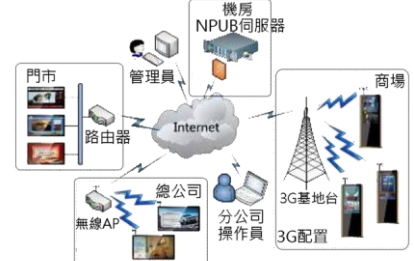

商用廣告機 DS-50DTK

內藏雲端網路多媒體 Android播放功能及編輯軟體

處理器ARM Cortex-A9 四核1.6GHz、Android 5.1、系統記憶體DDR3 1G、Flash ROM 5G、HDMI*1、USB*2、LANRJ45*1、TF卡*1

1. 支援多媒體視頻、圖片格式，支援解析度 (1920*1080) 影音輸入及輸出及相容480P/720P/1080P等解析度的視訊輸出。
2. 支援標準乙太網路(靜態IP、DHCP)、WIFI和3G(選購)。
3. 支援browser/server 架構,使用網頁瀏覽器即可進行控制及編輯。
4. 支援多媒體元素包含視頻、音檔、圖片、跑馬字幕、天氣資訊、RSS、HTML
5. 可設置跑馬燈字體、顏色、背景顏色、位置、速度、RSS訊息及插播字幕。
6. 支援獨立插播文字、圖片、影片及節目編輯橫式或直式。
8. 編輯版型可自由調整影片、圖片、字幕等區塊的尺寸及位置。
9. 支援分時音量(LVDS),分時段設置音量(LVDS)。
10. 支援200萬畫素USB攝影機,人臉遮蔽功能
11. 支援定時開關機及定時開關螢幕。
12. 支援互動播放可搭配USB介面滑鼠、選購觸控面板點選互動節目、跳轉。
13. 支援互動節目可達99個,任務內可任意跳轉至指定互動節目。
14. 支援插播功能,可設置插播的開始時間、結束時間、播放次數等。
15. 支援TCP/IP協定網路,自動連接、節目資料上傳/下載、即時資訊獲取。
16. 支援終端自動下載內容,可設置開始及結束時間,下載完成前,可手動停止下載
17. 支援終端與伺服器定期偵測連線時間,於時間內無回應終端將自動重啟。
18. 支援巡檢打卡功能,巡檢人員簽到,可以在伺服器端觀看每台終端的簽到情況。
19. 支援截取終端正在播放的畫面截圖。
20. 日誌記錄功能:播放日誌記錄、系統日誌記錄、異常報警記錄等。
21. 安全管理功能:角色管理、用戶管理、許可權管理、認證機制。
22. 支援無網路狀態時使用隨身碟升級。
23. 支援無網路狀態時將節目匯出至隨身碟更新。
24. 支援操作、監控紀錄及播放日誌可匯出至EXCEL表格。
25. 可由伺服器對終端機升級。
26. 可自訂多個節目,播放器置於同網段,支援多台顯示設備節目影像同步播放
27. 支援定時升級並可分時段下載節目和系統程式。
28. 支援互動節目,嵌入APP程式 做為導覽系統與其它應用(選購觸控螢幕)

顯示器功能

1. 內建高畫質50吋LED液晶顯示器
2. 高亮度280cd/m²
3. USB 2.0多媒體影音播放
4. 低藍光影像模式,降低對眼睛刺激
5. 來訊號開機功能
6. 來電復歸功能
7. 前置強化玻璃、內建4輪及固定栓

網路系統架構圖示

NPUB在Internet運用

顯示器規格

解析度:1920x1080	輸入:D-Sub 15pinx1, 3.5mm Jackx1, HDMI x2, AVx1, 色差x1, USB2.0x1
對比度:4000:1	
顏色數:16.7M色	
反應時間:8ms	輸出:3.5mm 耳機端子x1, 數位光纖輸出 (SPDIF)x1
可視角度:176°	
相容數位訊號: 480p/720p/1080i/1080P	喇叭輸出功率:10W + 10W
支援PC HDMI最大解析度:相容 1920*1080	外觀尺寸(寬x高x深) 732x1928x111-495mm
電源:AC 110V 60Hz、耗電量:125W	螢幕重量(kg):60.5
原廠BSMI檢驗證明	